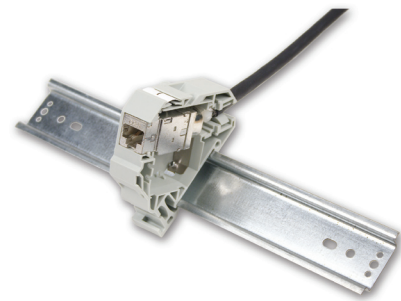

Keystone Clips for EVO SnapIn Connectors

■ 제품개요

- 키스톤 형식의 LANmark EVO 스냅인용 적색 키스톤 클립 (벽면 두께 1,5 – 1,75 mm)
- EVO 스냅인 커넥터에 적합
- GG45 커넥터에 부적합

■ 승인(규범 참고 자료)

Part number	Article designation	PU
61203	Keystone Clips for EVO SnapIn Connectors	24 pieces

Keystone Clips for SnapIn Connectors

■ 제품개요

- 키스톤 형식의 LANmark 스냅인용 키스톤 클립
- GG45 커넥터에 적합
- EVO 스냅인 커넥터에 부적합

■ 승인(규범 참고 자료)

Part number	Article designation	PU
61201	Keystone Clips for SnapIn Connectors	24 pieces

SnapIn rail mount Adapter

■ 제품개요

- CAT.6 스냅인 커넥터를 포함한 플라스틱 하우징
- 산업용 장비에 사용 적합
- 45° 각도의 플러그
- 일부 어댑터는 직렬로 연결
- 색상 : 순백색 (RAL 9010)

■ 승인(규범 참고 자료)

Part number	Article designation	PU
60795	SnapIn rail mount Adapter	12 pieces